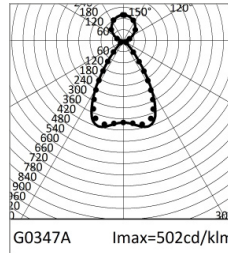

T003BW830D2PW | LOGICO EASY System 37 - UGR19

Lineare LED-Leuchte für Deckenanbau- oder Pendelmontage

	3000K	H(m)	D1(m)	D2(m)	E _{max} (lx)
Ra80			66°	64°	
Fixture Power	88W	1	1.29	1.26	4596
Source Flux	10357lm	2	2.58	2.52	1149
Fixture Flux	10358lm	3	3.86	3.78	511
Efficacy	118lm/W	4	5.15	5.04	287
G0347A I _{max} =502cd/klm	I _{max}	5	6.44	6.30	184

MECHANISCHE MERKMALE

Gehäuse aus lackiertem stranggepresstem Aluminium mit 37mm Breite.
 Obere Abdeckung aus transluzentem Polycarbonat.
Farbe und Oberfläche: Weiß
Abmessungen: L=2799mm
Gewicht: 6,1Kg
Version: LINEAR
Schutzart: IP40
Mechanische Belastbarkeit: IK02