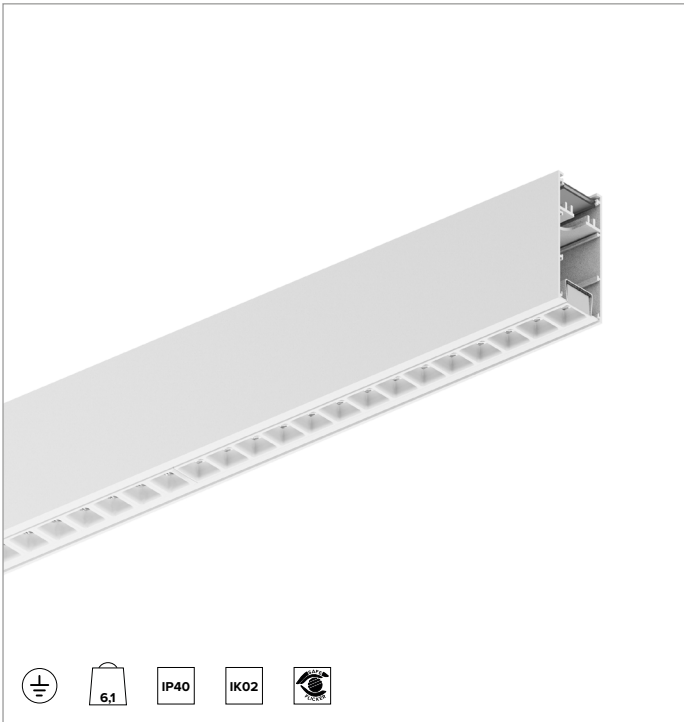

T003BW830D2PW | LOGICO EASY System 37 - UGR19

Lineare LED-Leuchte für Deckenanbau- oder Pendelmontage

	3000K	H(m)	D1(m)	D2(m)	E _{max} (lx)
Ra80			66°	64°	
Fixture Power	88W	1	1.29	1.26	4596
Source Flux	10357lm	2	2.58	2.52	1149
Fixture Flux	10358lm	3	3.86	3.78	511
Efficacy	118lm/W	4	5.15	5.04	287
G0347A I _{max} =502cd/klm	I _{max}	5	6.44	6.30	184

BELEUCHUNGSTECHNISCHE MERKMALE

Direkt/Indirekte Lichtemission. Kontrolliertes Licht. UGR19 Optik:
 Optisches System aus Linsen mit differenzierten Facetten zur
 Optimierung der Lichtstromrichtung und zellulärer Optik aus
 blendreduzierendem Polycarbonat in Weiß (UGR<19 und L65<1500 cd/m²
 EN-12464-1).
Abstrahlung: DIREKT/INDIREKT
Optik: ZELLULÄRE
Optische Effizienz: 100%
Leuchten-Lichtstrom: 10357lm
Lichtausbeute: 118lm/W
Fotobiologische Sicherheit: Risikogruppe 0 (RG 0 = kein Risiko)

MECHANISCHE MERKMALE

Gehäuse aus lackiertem stranggepresstem Aluminium mit 37mm Breite.
 Obere Abdeckung aus transluzentem Polycarbonat.
Farbe und Oberfläche: Weiß
Abmessungen: L=2799mm
Gewicht: 6,1Kg
Version: LINEAR
Schutzart: IP40
Mechanische Belastbarkeit: IK02