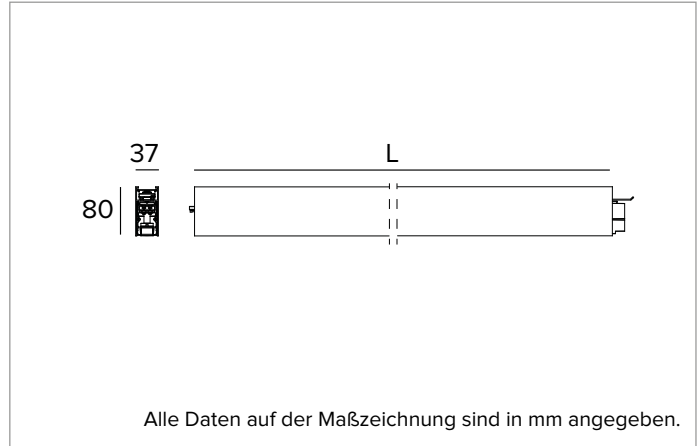

T003BW830D2PW | LOGICO EASY System 37 - UGR19

Lineare LED-Leuchte für Deckenanbau- oder Pendelmontage

	3000K	H(m)	D1(m)	D2(m)	E _{max} (lx)
Ra80			66°	64°	
Fixture Power	88W	1	1.29	1.26	4596
Source Flux	10357lm	2	2.58	2.52	1149
Fixture Flux	10358lm	3	3.86	3.78	511
Efficacy	118lm/W	4	5.15	5.04	287
G0347A I _{max} =502cd/klm	I _{max}	5	6.44	6.30	184

BELEUCHUNGSTECHNISCHE MERKMALE

Direkt/Indirekte Lichtemission. Kontrolliertes Licht. UGR19 Optik:
 Optisches System aus Linsen mit differenzierten Facetten zur
 Optimierung der Lichtstromrichtung und zellulärer Optik aus
 blendreduzierendem Polycarbonat in Weiß (UGR<19 und L65<1500 cd/m²
 EN-12464-1).
Abstrahlung: DIREKT/INDIREKT
Optik: ZELLULÄRE
Optische Effizienz: 100%
Leuchten-Lichtstrom: 10357lm
Lichtausbeute: 118lm/W
Fotobiologische Sicherheit: Risikogruppe 0 (RG 0 = kein Risiko)

MECHANISCHE MERKMALE

Gehäuse aus lackiertem stranggepresstem Aluminium mit 37mm Breite.
 Obere Abdeckung aus transluzentem Polycarbonat.
Farbe und Oberfläche: Weiß
Abmessungen: L=2799mm
Gewicht: 6,1Kg
Version: LINEAR
Schutzart: IP40
Mechanische Belastbarkeit: IK02